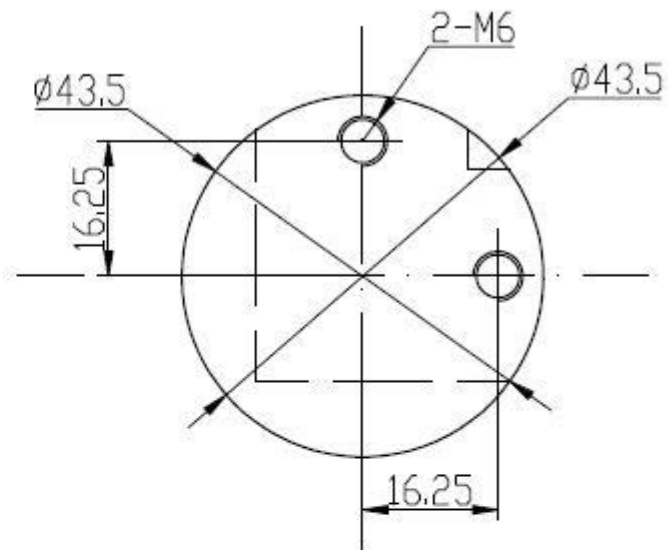

## 874 02 01 - Nudo de Conexión 90°

	SS 304	
REF	874 02 01	