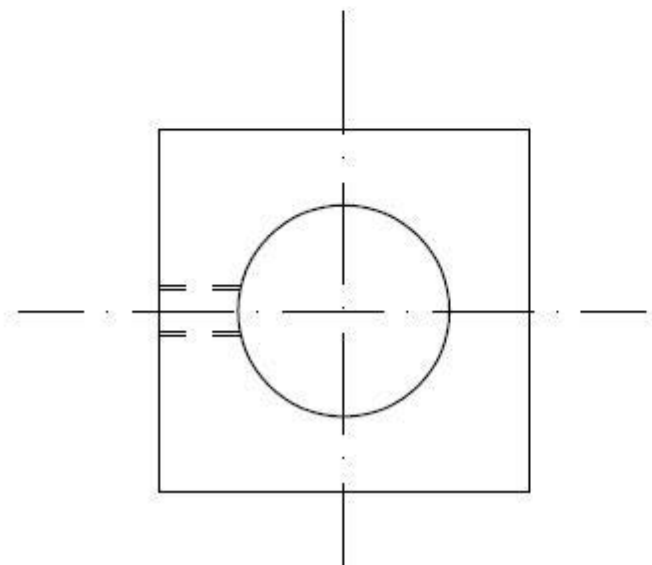

## 874 02 01 - Nudo de Conexión 90°

	SS 304	
REF	874 02 01	