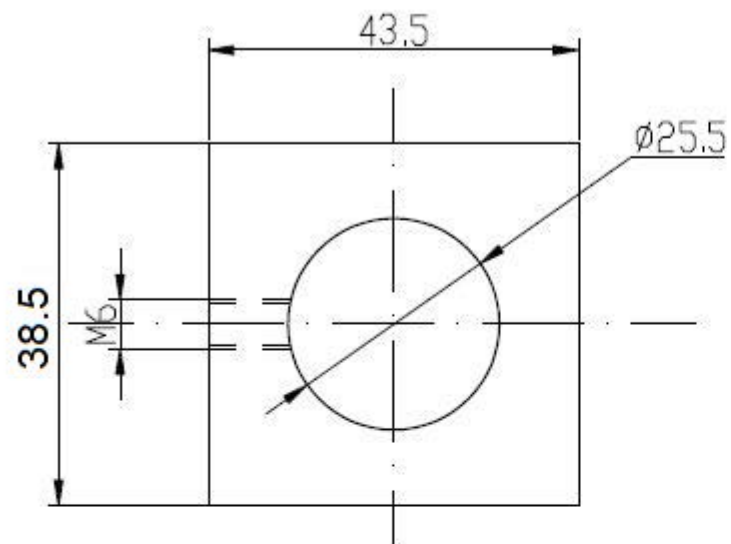

## 874 02 01 - Nudo de Conexión 90°

	SS 304	
REF	874 02 01	